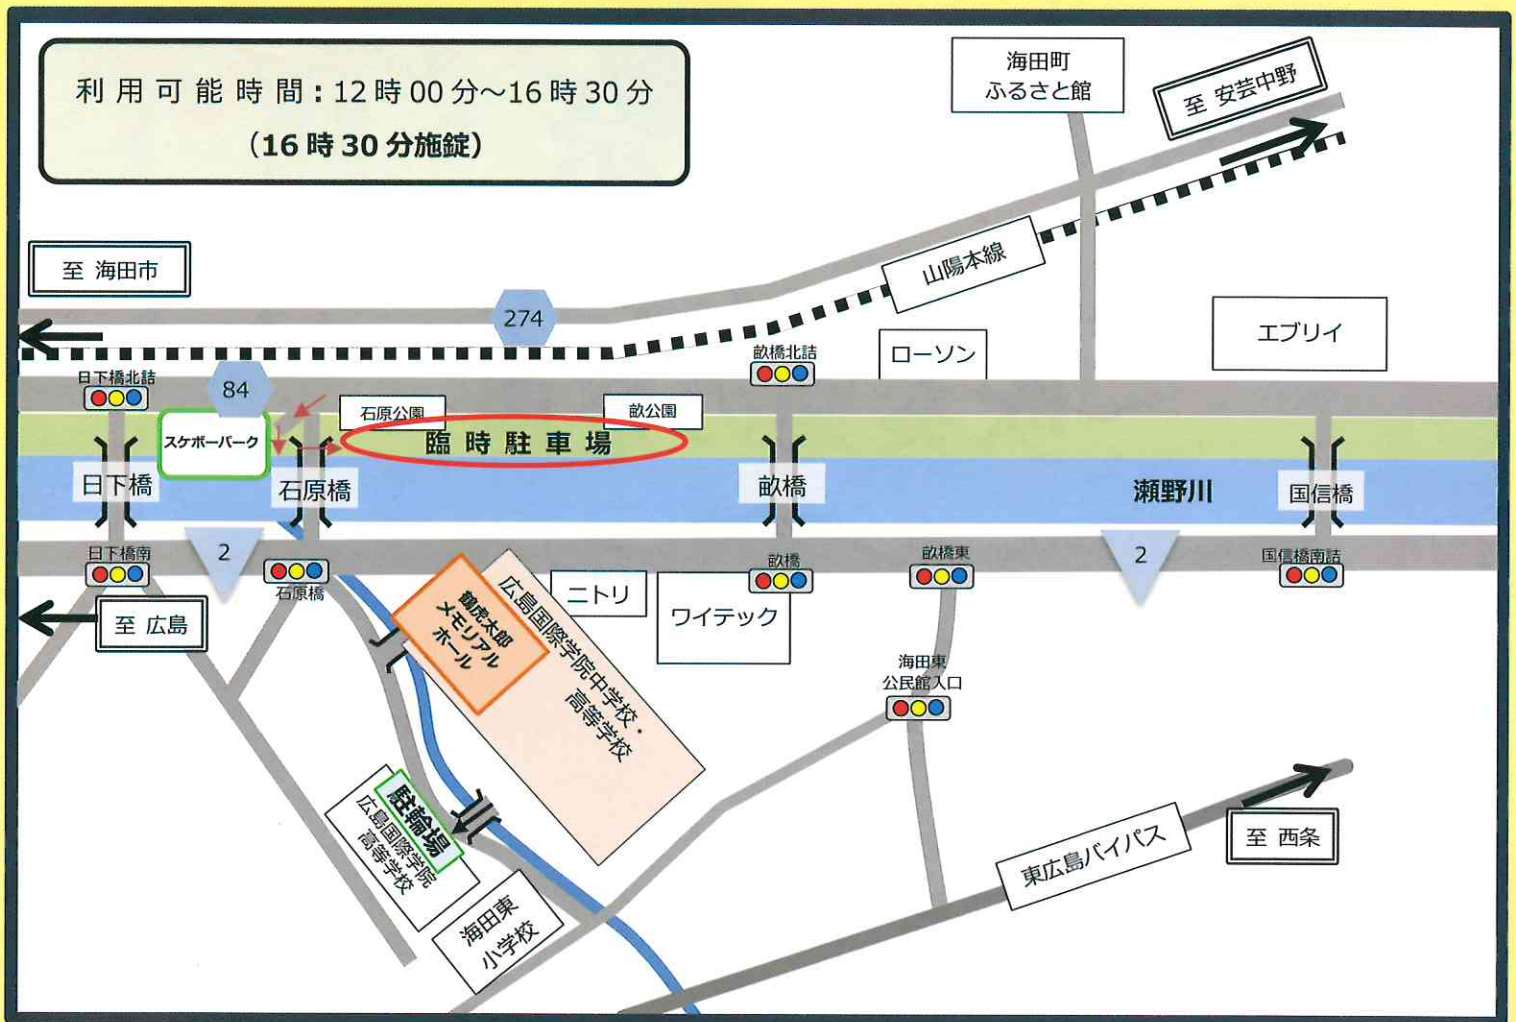

瀬野川河川敷臨時駐車場

鶴虎太郎メモリアルホール

駐輪場

- 鶴虎太郎メモリアルホールへは、広島国際学院中学校・高等学校正門より入場ください。
- 車の方は、瀬野川河川敷臨時駐車場をご利用ください。
- 自転車の方は、上記駐輪場をご利用ください。

【瀬野川河川敷臨時駐車場】 利用可能時間：12時00分～16時30分

- 1 駐車場入り口は石原公園側。
- 2 石原橋（スケボーパーク）より上流側に駐車してください。
- 3 当駐車場においての事故・盗難等については一切の責任を負いかねます。十分にご注意ください。
- 4 **16時30分に施錠します。**
- 5 近隣の商業施設での駐車はご遠慮ください。